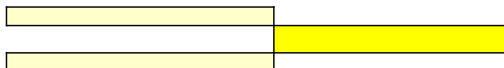

Les clubs visités doivent communiquer le plus rapidement possible, à Monsieur Barthol, leurs dates de réservations et ce AVANT le 25/02/23 dernier délai, sous peine de FORFAIT

1/4 de FINALE : Semaine du 27/03/23 au 31/03/23

N°	Rencontres		Salles	Dates	Heures	Arbitres
	Visités	Visiteurs				
VEL 121	VAINQUEUR MATCH N° 116	VAINQUEUR MATCH N° 120				
VEL 122	113	118				
VEL 123	119	114				
VEL 124	115	117				

Les clubs visités doivent communiquer le plus rapidement possible, à Monsieur Barthol, leurs dates de réservations et ce AVANT le 18/03/23 dernier délai, sous peine de FORFAIT

1/2 FINALE : Semaine du 24/04/23 au 28/04/23

N°	Rencontres		Salles	Dates	Heures	Arbitres
	Visités	Visiteurs				
VEL 125	VAINQUEUR MATCH N° 122	VAINQUEUR MATCH N° 121				
VEL 126	124	123				

Les clubs visités doivent communiquer le plus rapidement possible, à Monsieur Barthol, leurs dates de réservations et ce AVANT le 15/04/23 dernier délai, sous peine de FORFAIT